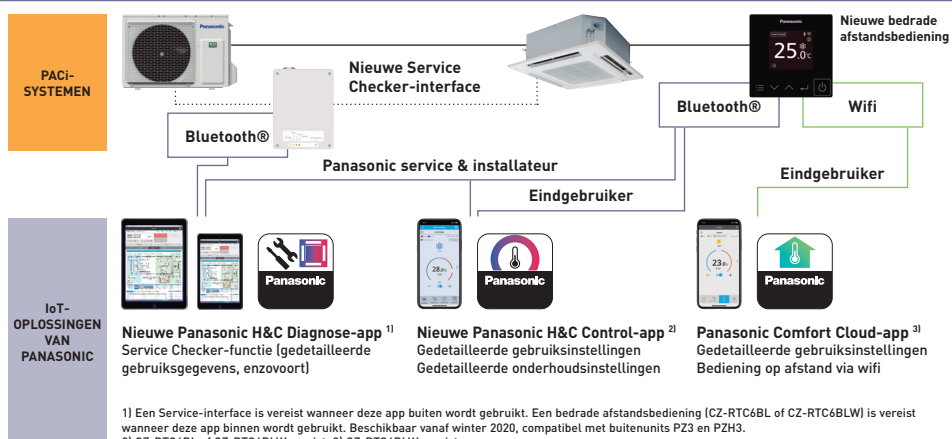

CONEX met IoT-integratie

CONEX

De nieuwe bedrade afstandsbedieningen zijn volledig geïntegreerd met de IoT-oplossingen van Panasonic. Gedetailleerde bediening, onderhoudsinstellingen en servicebediening mogelijk op smartphone of tablet

<https://www.youtube.com/watch?v=_USzG_9f6bk&feature=youtu.be>