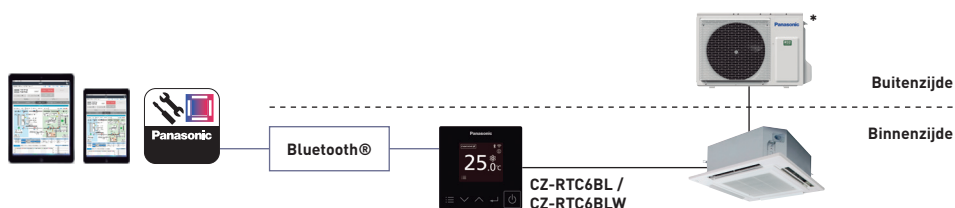

Optie 1: binnenzijde. Service en installateur