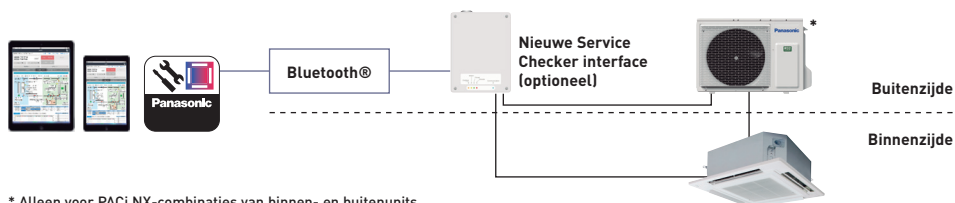

Optie 2: buitenzijde. Panasonic service & installateur